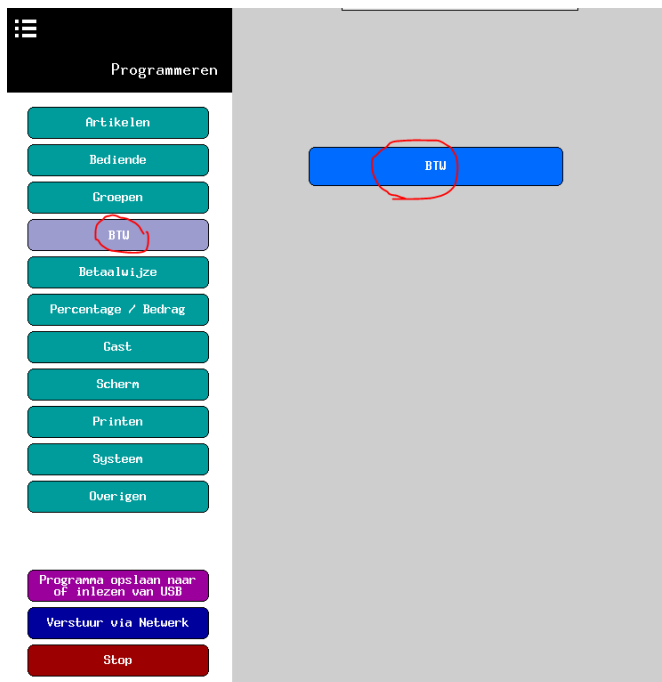

Het lage BTW tarief is nu aangepast naar 9%.

Mochten er nog vragen zijn kunt u ons bereiken op
+31 (0) 45 4052733

Stap 2

Stap 3

Stap 4

BTU

Naam	Tarief
BTU Hoog	21.000 %
BTU Laag	6.000 %
BTU Nu1	0.000 %
TAX 4	0.000 %
TAX 5	0.000 %
TAX 6	0.000 %
TAX 7	0.000 %
TAX 8	0.000 %

BTU systeem

BTU
 Optellen

Algemeen Optellen

Naam
BTU Laag

Tarief
6.000 %

BTU naam
Excl. BTU Laag

% en naam
Onzet BTU Laag

BTU symbool